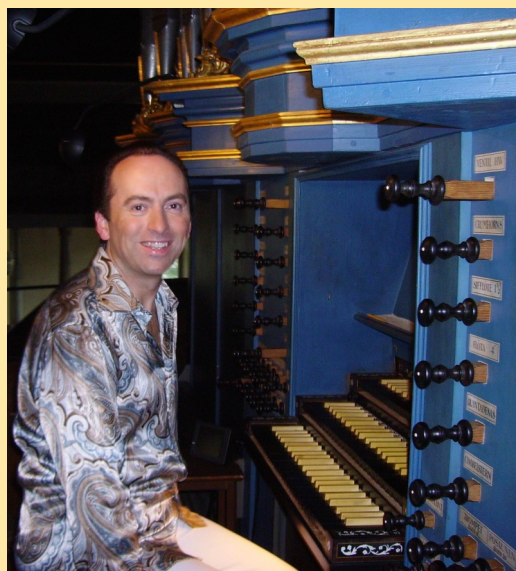

2004 August 4

J.S.BACH Prelude & Fugue in G, BWV541
STANLEY Voluntary Op.5 No.1 in C
CORRETTE Tonerre sur les Grands Jeux
MOZART Fantasia in F minor & Major, K594
MENDELSSOHN Allegro, Chorale & Fugue
SARK Toccata Primi Toni
ALAIN Deux chorals
YON Humoreske
J. S. BACH Toccata & Fugue in D minor, BWV565

2005 August 10

C. P. E. BACH Sonata in F
ARAUXO Tiento XXXV
KNECHT Theme & Variations
DANDRIEU Noël de Saintonge
DE GRIGNY Récit de Tierce en Taille
J. S. BACH Concerto in G after Johann Ernst, BWV592
MENDELSSOHN Andante & Variations in D
ALAIN Climat & Deux Danses a Agni Yavishta
DRISCHNER Carol Variations
J. S. BACH Prelude & Fugue in E minor, BWV548

2006 July 12

BUXTEHUDE Praeludium in G minor, BuxWV149
BUXTEHUDE Passacaglia, Bux WV161
J. S. BACH Partita: Sei gegrüßet, Jesu Gütig, BWV768
J. S. BACH Prelude & Fugue in C, BWV547
WALOND Voluntary in G Major
M. CORRETTE Grand Jeu avec le Tonerre
SCHNITZER Sonata No.4 in D
MOZART Andante in F, K616
J. S. BACH Passacaglia & Fugue, BWV582

2008 June 18

ANON Tiento partido de mano izquierda
BUXTEHUDE Praeludium in D, BuxWV139
REINCKEN Fugue in G minor
KREBS Fantasia à gusto Italiano
J. S. BACH Prelude & Fugue in C minor, BWV546
S. WESLEY Variations on "God Save The King"
DE KLERK 5 of "Twelve Images"
BALBASTRE Noëls 5 & 6

2010 June 16

BUXTEHUDE Toccata & Fugue in F, BuxWV157
SWEELINCK Balletto del granduca
J. S. BACH Prelude & Fugue in C, BWV545
J. S. BACH Schmüke dich, O liebe Seele, ohne BWV
J. S. BACH Valet will ich dir geben, BWV736
J. S. BACH Prelude & Fugue in B minor, BWV544
S. WESLEY Air & Gavotte
KARLSEN Meditation, Op.81
J. S. BACH Prelude & Fugue in Eb, BWV552

2012 August 8

BRUHNS Praeludium nr.2 – E minor (Great)
Renaissance Pieces
SCHNITZER Sonata VI in G
VIVALDI # J. S. BACH Concerto in C, BWV594
MENDELSSOHN Allegro, Chorale & Fugue
ALAIN Petite Pièce
ALAIN Berceuse sur deux notes qui coment
BOËLY Fantaisie et fugue

2014 August 20

SCHEIDT Variations on The King of Denmark's Gagliarda by John Dowland
BUXTEHUDE Toccata in F, BuxWV156
SWEELINCK Fantasia Chromatica, SwWV258
PEPUSCH Voluntary in C
J. S. BACH Allein Gott in der Höh, sei Ehr, BWV662
Prelude & Fugue in E minor, BWV548
MOZART Concertante - from Church Sonata in C, K336
PART Pari Intervallo
MENDELSSOHN Prelude & Fugue in D minor, Op.37 / 3